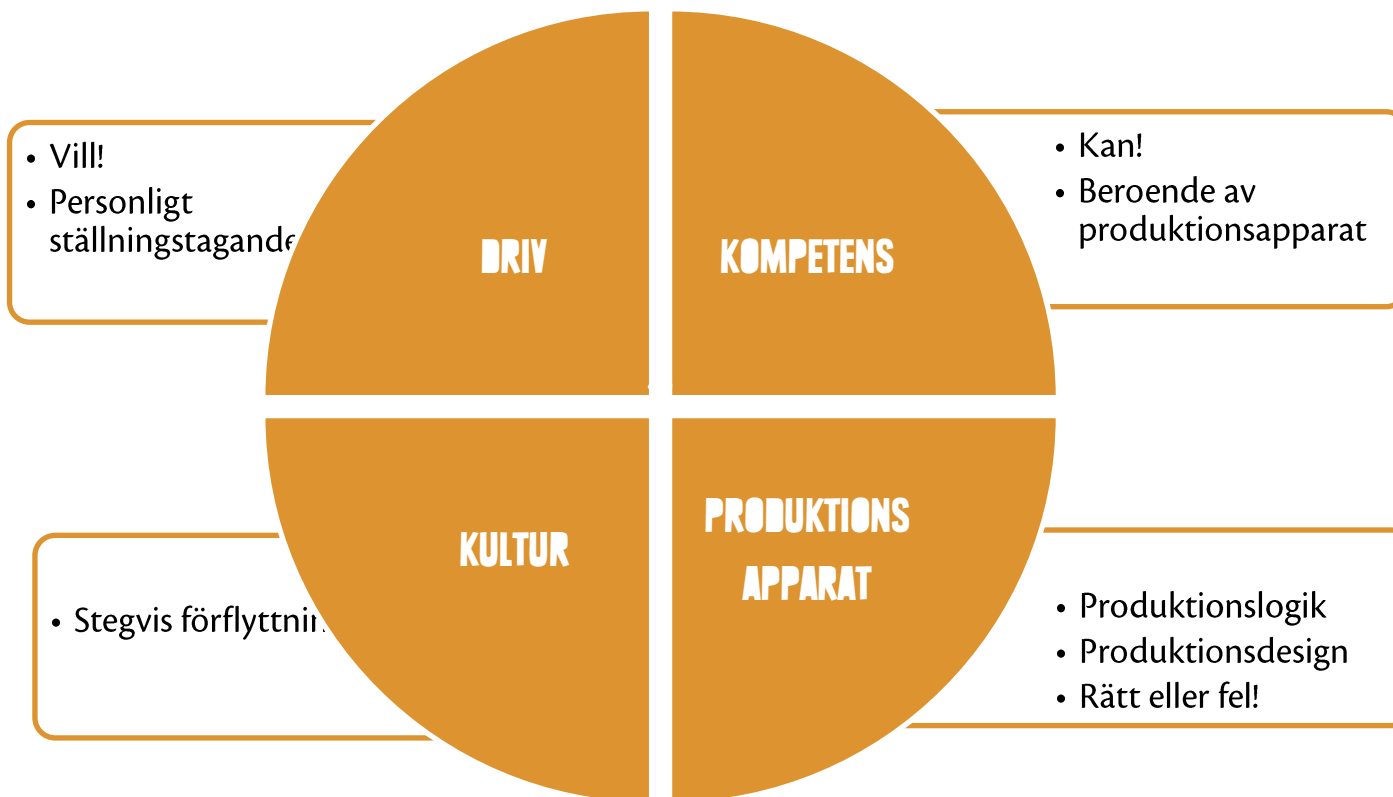

STEGVIS, AVGRÄNSAT, CIRKULÄRT