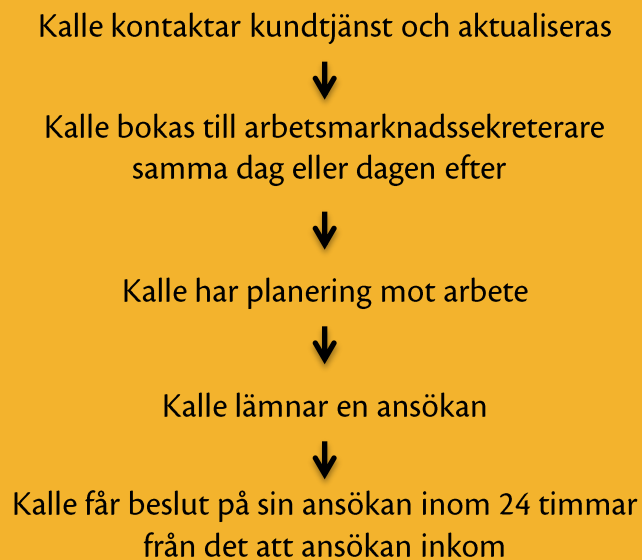

PROCESS FÖR MEDBORGARE

Pappersansökan